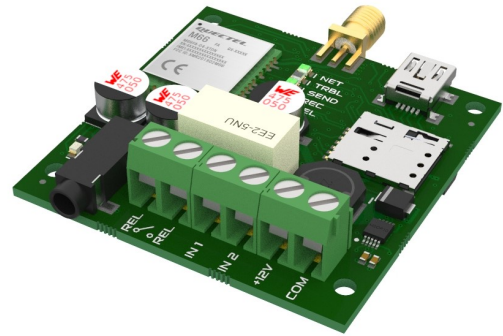

# SECURECOM

Átjelzés és vezérlés  
Verhetetlen ár/értéken

## SS21-GSM LC

Kontaktus események átjelzése  
riasztási hívással és SMS üzenetben  
Relé vezérlése hívószám felismeréssel

A GSM modul 2 bemeneti kontaktus hatására riasztási hívást és/vagy SMS-t küld akár 4 telefonszámra.

A relé kimenete vezérelhető 8 telefonszámról hívószám azonosítással, ingyenes hívással.

Egyszerű beállítás gyors működés.

### Főbb jellemzők

- ✓ 1 kontaktus független relé
- ✓ 2 kontaktus bemenet
- ✓ 3 féle értesítés + SMS továbbítás
- ✓ 4 értesíthető telefonszám (hívás+SMS)
- ✓ 8 felhasználói telefonszámról indítható vezérlés
- ✓ GSM (2G) alapú hálózati kapcsolat (nano SIM)
- ✓ Kompakt méret: 52x52x15mm
- ✓ Tápellátás: 10-30V DC / maximum 500mA
- ✓ Működési hőmérséklet: -25°C / +50°C
- ✓ Antenna, USB kábel, tartó konzol a csomagban